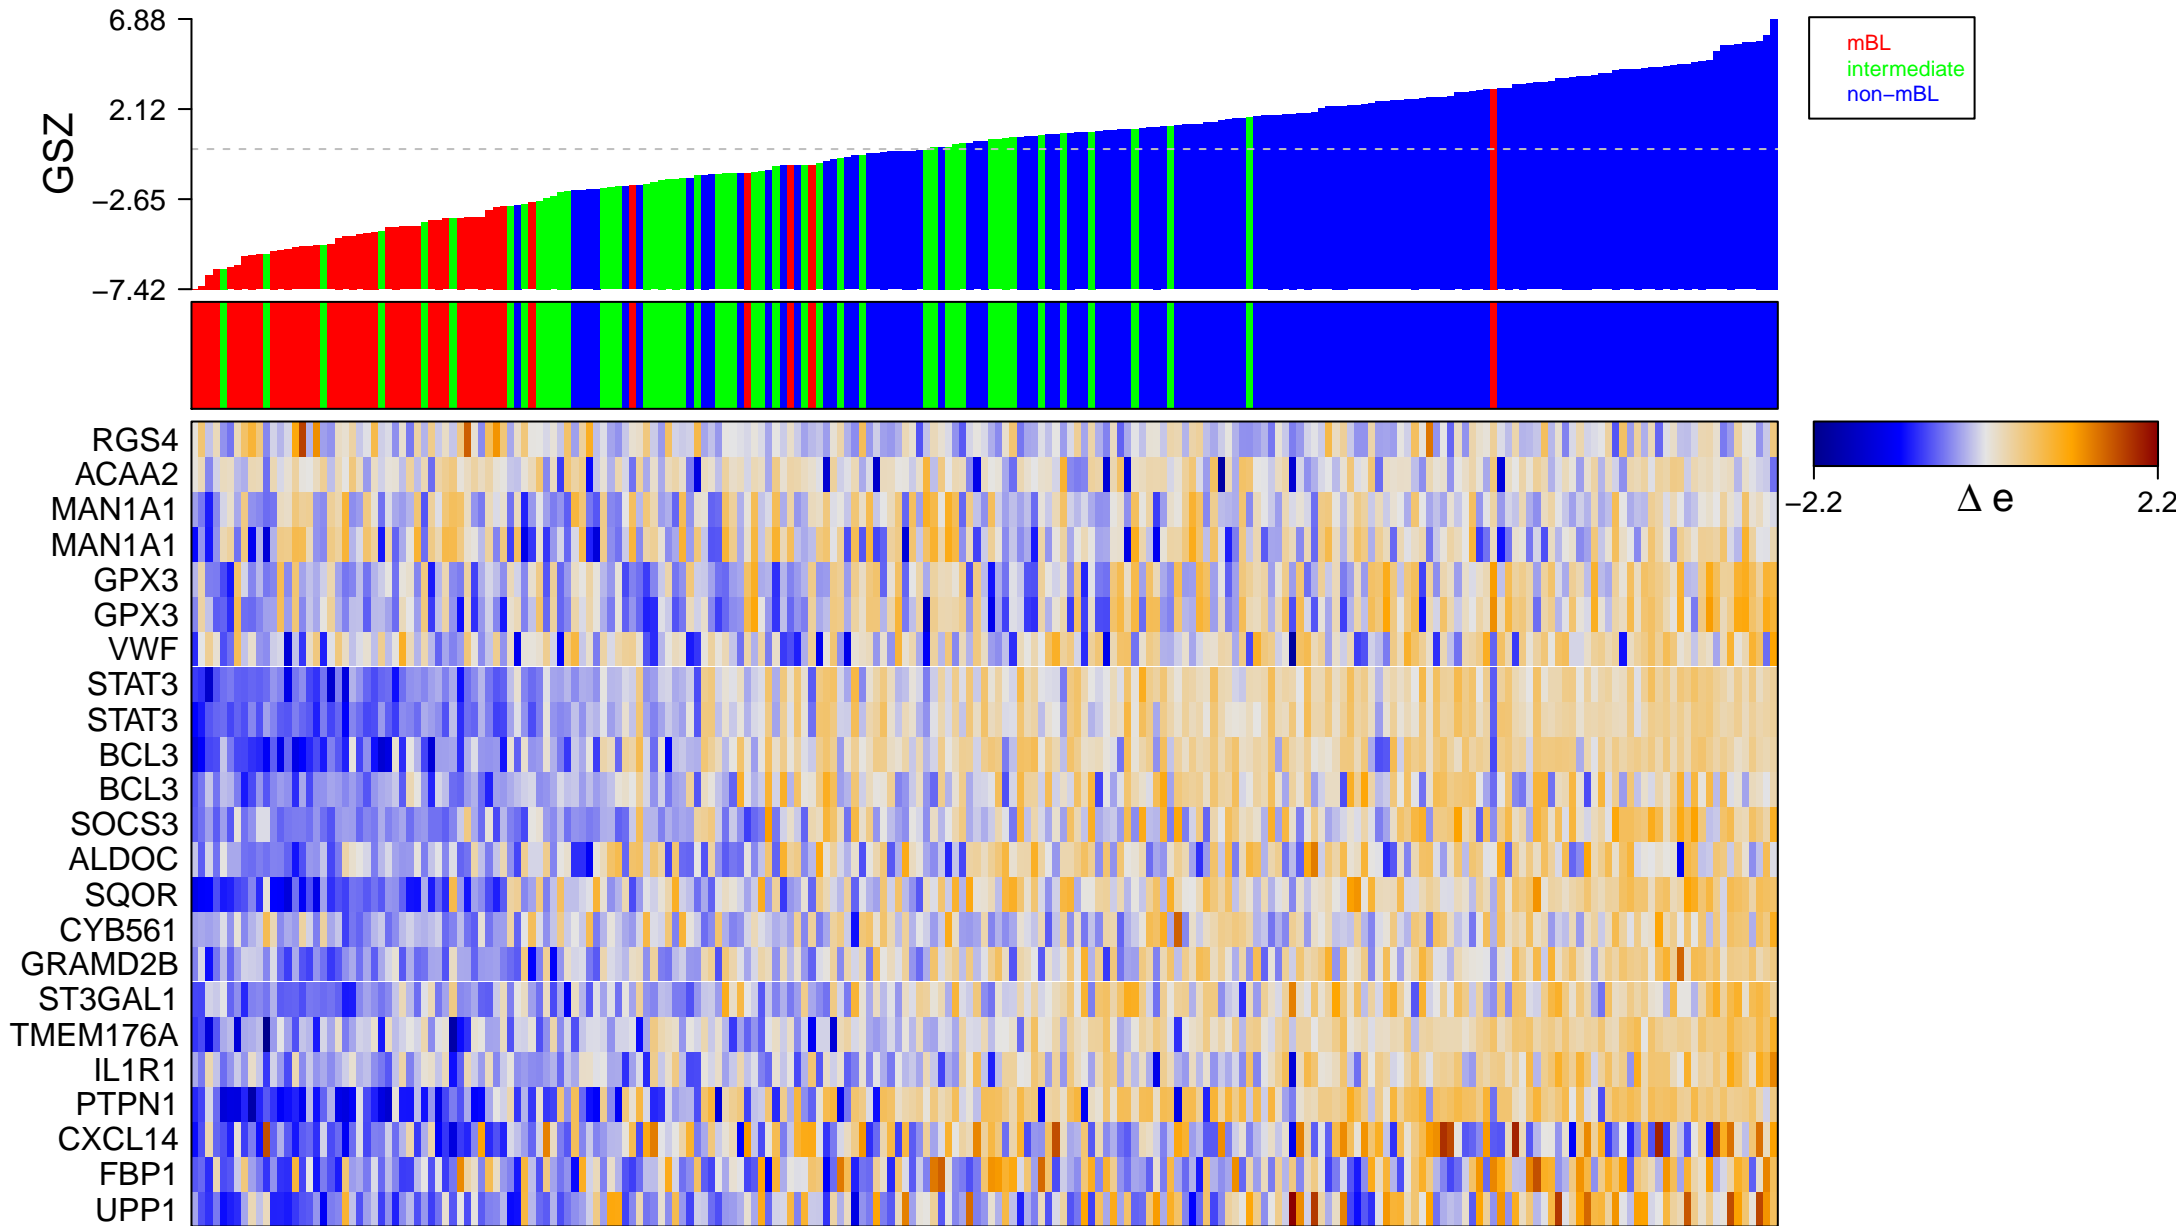

ABBUD_LIF_SIGNALING_1_UP

ABBUD_LIF_SIGNALING_1_UP

■ on
■ -
□ off

ABBUD_LIF_SIGNALING_1_UP