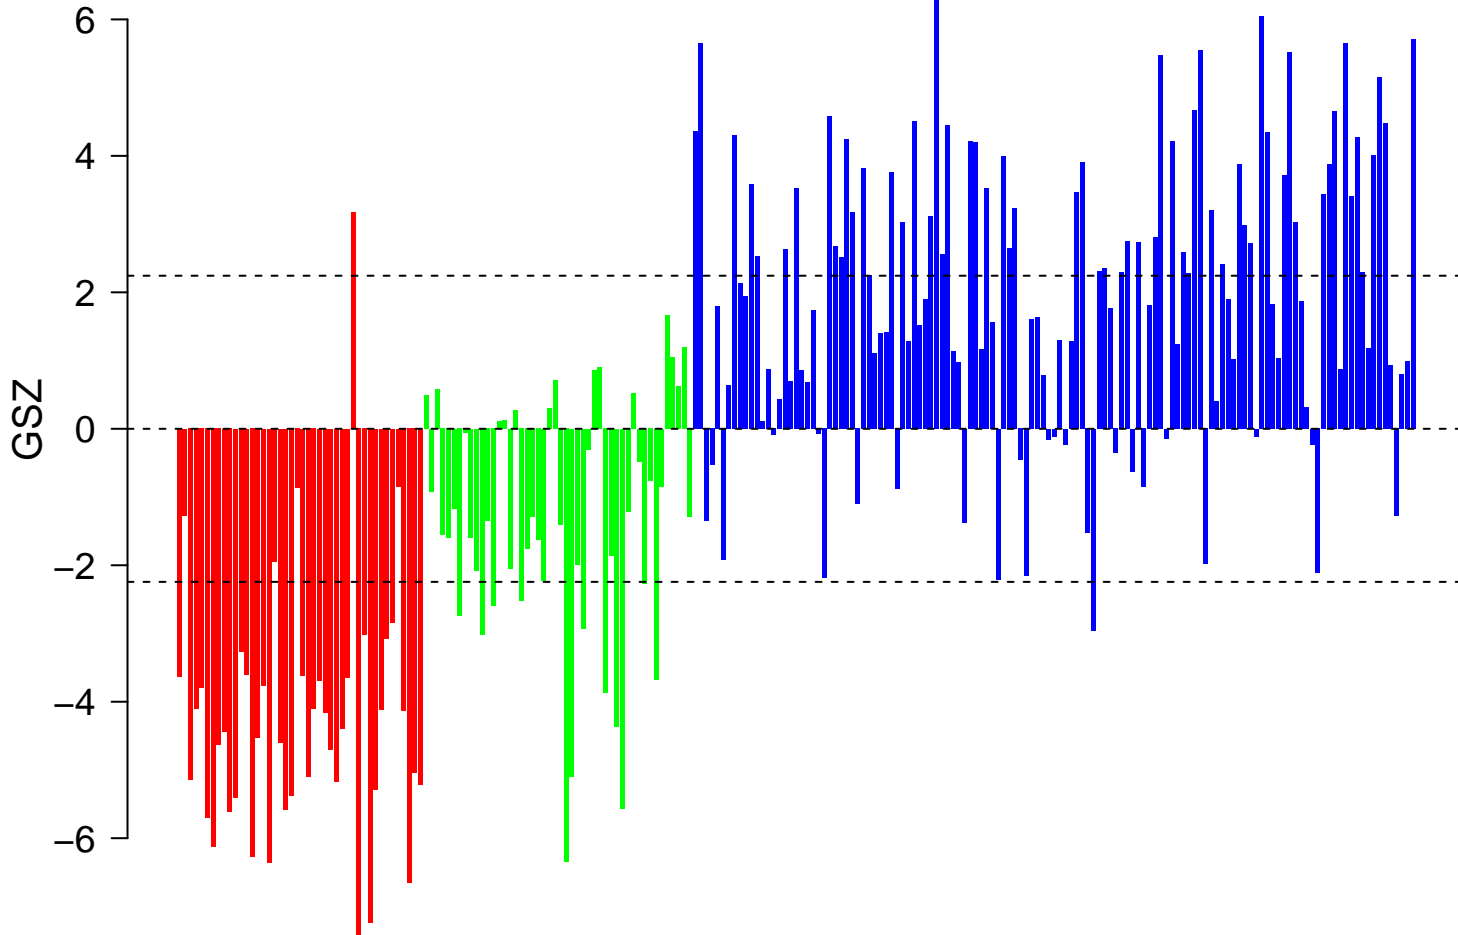

ABBUD_LIF_SIGNALING_1_UP

ABBUD_LIF_SIGNALING_1_UP

■ on
■ -
□ off

ABBUD_LIF_SIGNALING_1_UP